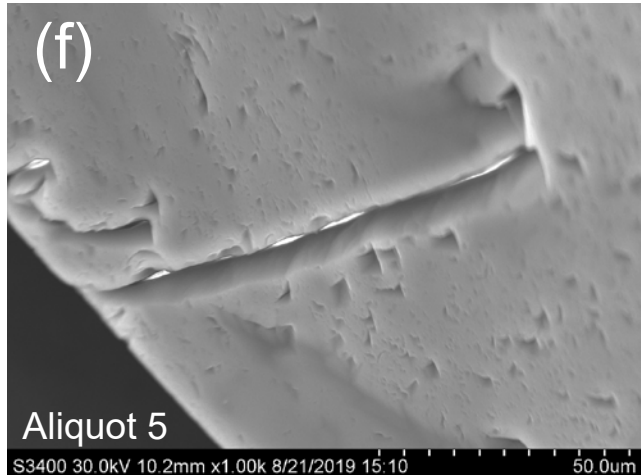

S3400 30.0kV 10.2mm x160 8/16/2019 15:52 300um

(d)

Aliquot 4

S3400 30.0kV 10.1mm x1.00k 8/16/2019 15:56 50.0um

(e)

Aliquot 5

S3400 30.0kV 10.1mm x200 8/21/2019 15:04 200um

(f)