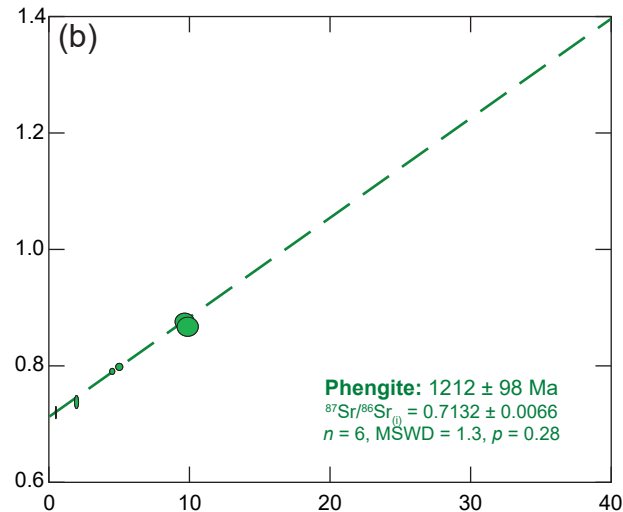

NZD021-159-F, New Zebra Prospect

TPD542-371-C, Tropicana Pit

HDD077-422-C, Havana Pit

HDD254-711-C, Havana Pit